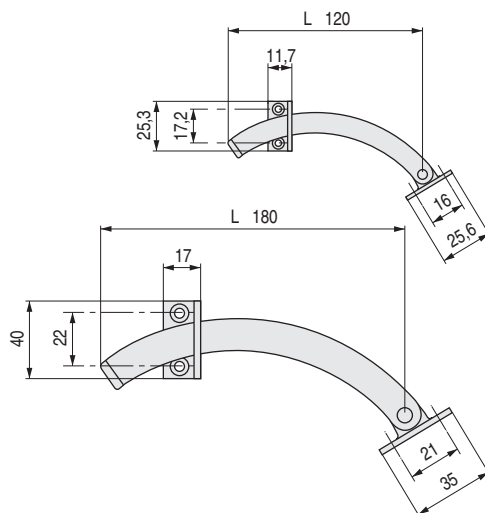

GAYA Limitador de apertura

LATON BRASS

CÓDIGO	L	Mano	Material	Acabado	
160.7	120	derecha	latón	níquel	20
160.17	120	izquierda	latón	níquel	20
160.8	180	derecha	latón	níquel	20
160.18	180	izquierda	latón	níquel	20

MUEBA Bisagra compás

ALK®

• C = A determinar probando en montaje.

CÓDIGO	Material	Acabado	
968.7	hierro	latonado	400
968.21	hierro	níquel	400

VERINA Bisagra compás
Para caballete

CÓDIGO	Material	Acabado	
956.1	acero	galvanizado	50