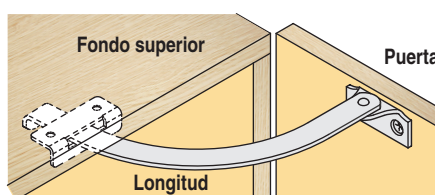

GAYA Limitador de apertura

LATON BRASS

CÓDIGO	L	Mano	Material	Acabado	
160.7	120	derecha	latón	níquel	20
160.17	120	izquierda	latón	níquel	20
160.8	180	derecha	latón	níquel	20
160.18	180	izquierda	latón	níquel	20

MUEBA Bisagra compás

ALK®

• C = A determinar probando en montaje.

CÓDIGO	Material	Acabado	
968.7	hierro	latonado	400
968.21	hierro	níquel	400

VERINA Bisagra compás
Para caballete

CÓDIGO	Material	Acabado	
956.1	acero	galvanizado	50