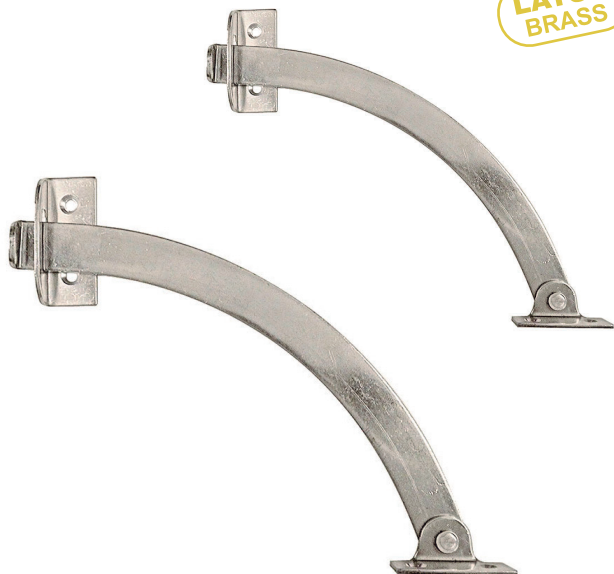

GAYA Limitador de apertura

LATON BRASS

CÓDIGO	L	Mano	Material	Acabado	
160.7	120	derecha	latón	níquel	20
160.17	120	izquierda	latón	níquel	20
160.8	180	derecha	latón	níquel	20
160.18	180	izquierda	latón	níquel	20

MUEBA Bisagra compás

ALK®

• C = A determinar probando en montaje.

CÓDIGO	Material	Acabado	
968.7	hierro	latonado	400
968.21	hierro	níquel	400

VERINA Bisagra compás
Para caballete

CÓDIGO	Material	Acabado	
956.1	acero	galvanizado	50