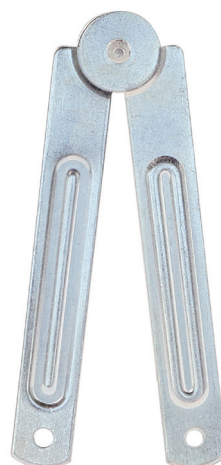

GAYA Limitador de apertura

LATON BRASS

CÓDIGO	L	Mano	Material	Acabado	
160.7	120	derecha	latón	níquel	20
160.17	120	izquierda	latón	níquel	20
160.8	180	derecha	latón	níquel	20
160.18	180	izquierda	latón	níquel	20

MUEBA Bisagra compás

ALK®

• C = A determinar probando en montaje.

CÓDIGO	Material	Acabado	
968.7	hierro	latonado	400
968.21	hierro	níquel	400

VERINA Bisagra compás
Para caballete

CÓDIGO	Material	Acabado	
956.1	acero	galvanizado	50