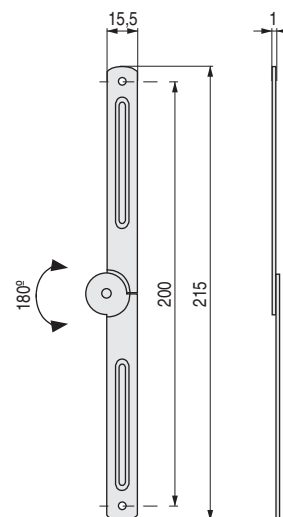

GAYA Limitador de apertura

LATON BRASS

CÓDIGO	L	Mano	Material	Acabado	
160.7	120	derecha	latón	níquel	20
160.17	120	izquierda	latón	níquel	20
160.8	180	derecha	latón	níquel	20
160.18	180	izquierda	latón	níquel	20

MUEBA Bisagra compás

ALK®

• C = A determinar probando en montaje.

CÓDIGO	Material	Acabado	
968.7	hierro	latonado	400
968.21	hierro	níquel	400

VERINA Bisagra compás
Para caballete

CÓDIGO	Material	Acabado	
956.1	acero	galvanizado	50