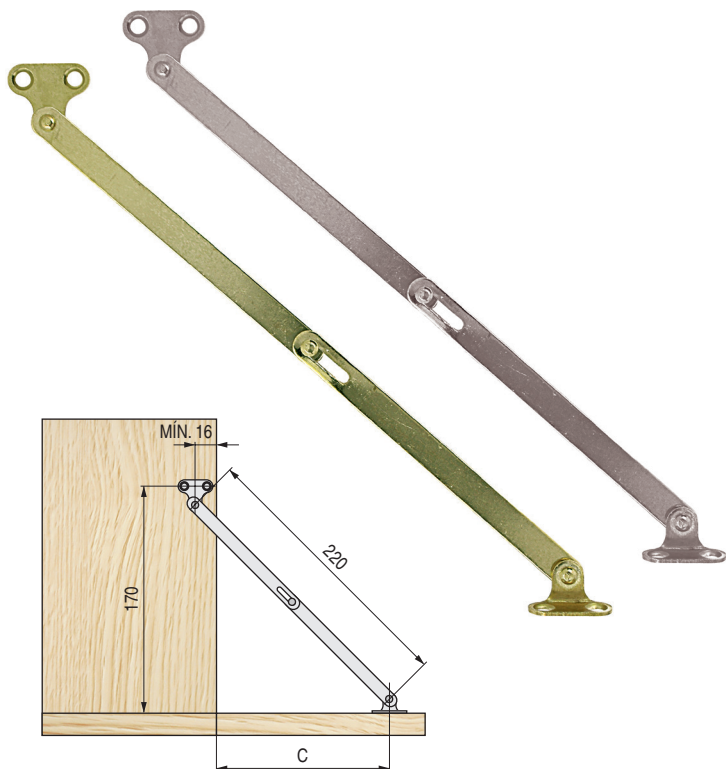

GAYA Limitador de apertura

LATON BRASS

CÓDIGO	L	Mano	Material	Acabado	
160.7	120	derecha	latón	níquel	20
160.17	120	izquierda	latón	níquel	20
160.8	180	derecha	latón	níquel	20
160.18	180	izquierda	latón	níquel	20

MUEBA Bisagra compás

ALK®

• C = A determinar probando en montaje.

CÓDIGO	Material	Acabado	
968.7	hierro	latonado	400
968.21	hierro	níquel	400

VERINA Bisagra compás
Para caballete

CÓDIGO	Material	Acabado	
956.1	acero	galvanizado	50